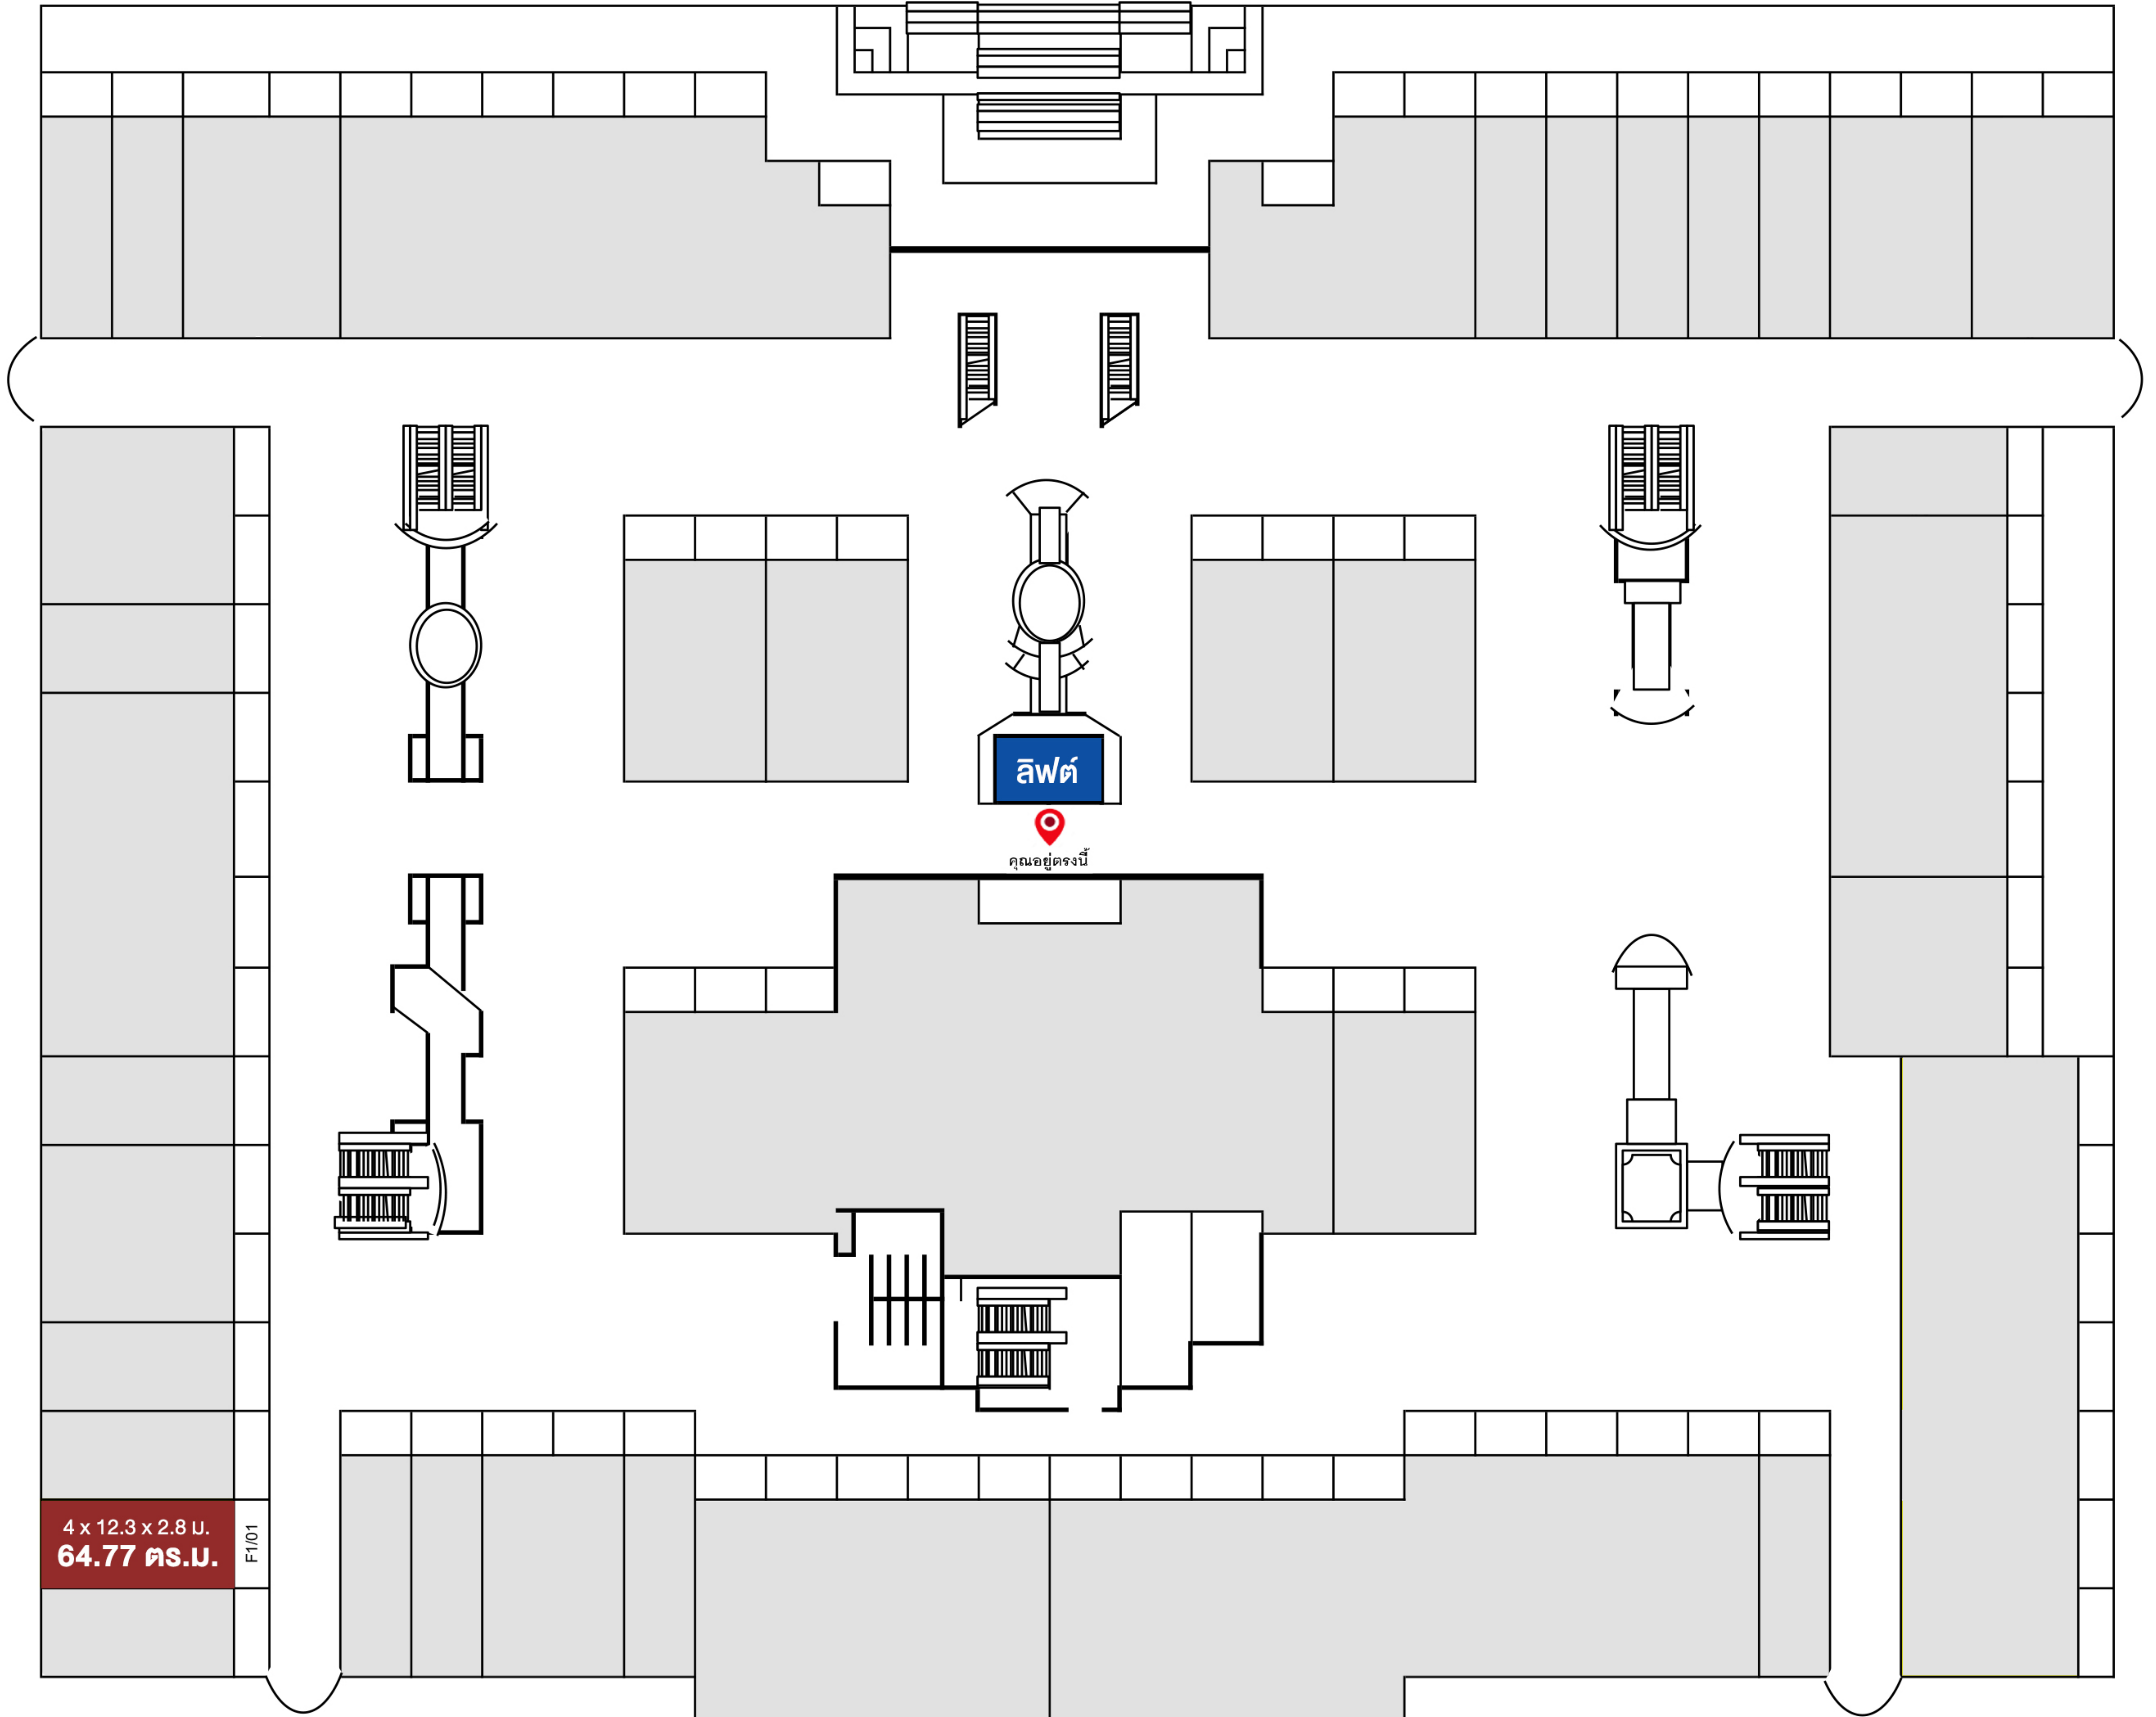

# แผนผังแสดงห้องชุด Plaza Floor 1

4 x 12.3 x 2.8 ม.  
64.77 ตร.ม.

F1/01

# แผนผังแสดงห้องชุด Plaza Floor 2

# แผนผังแสดงห้องชุด Plaza Floor 3