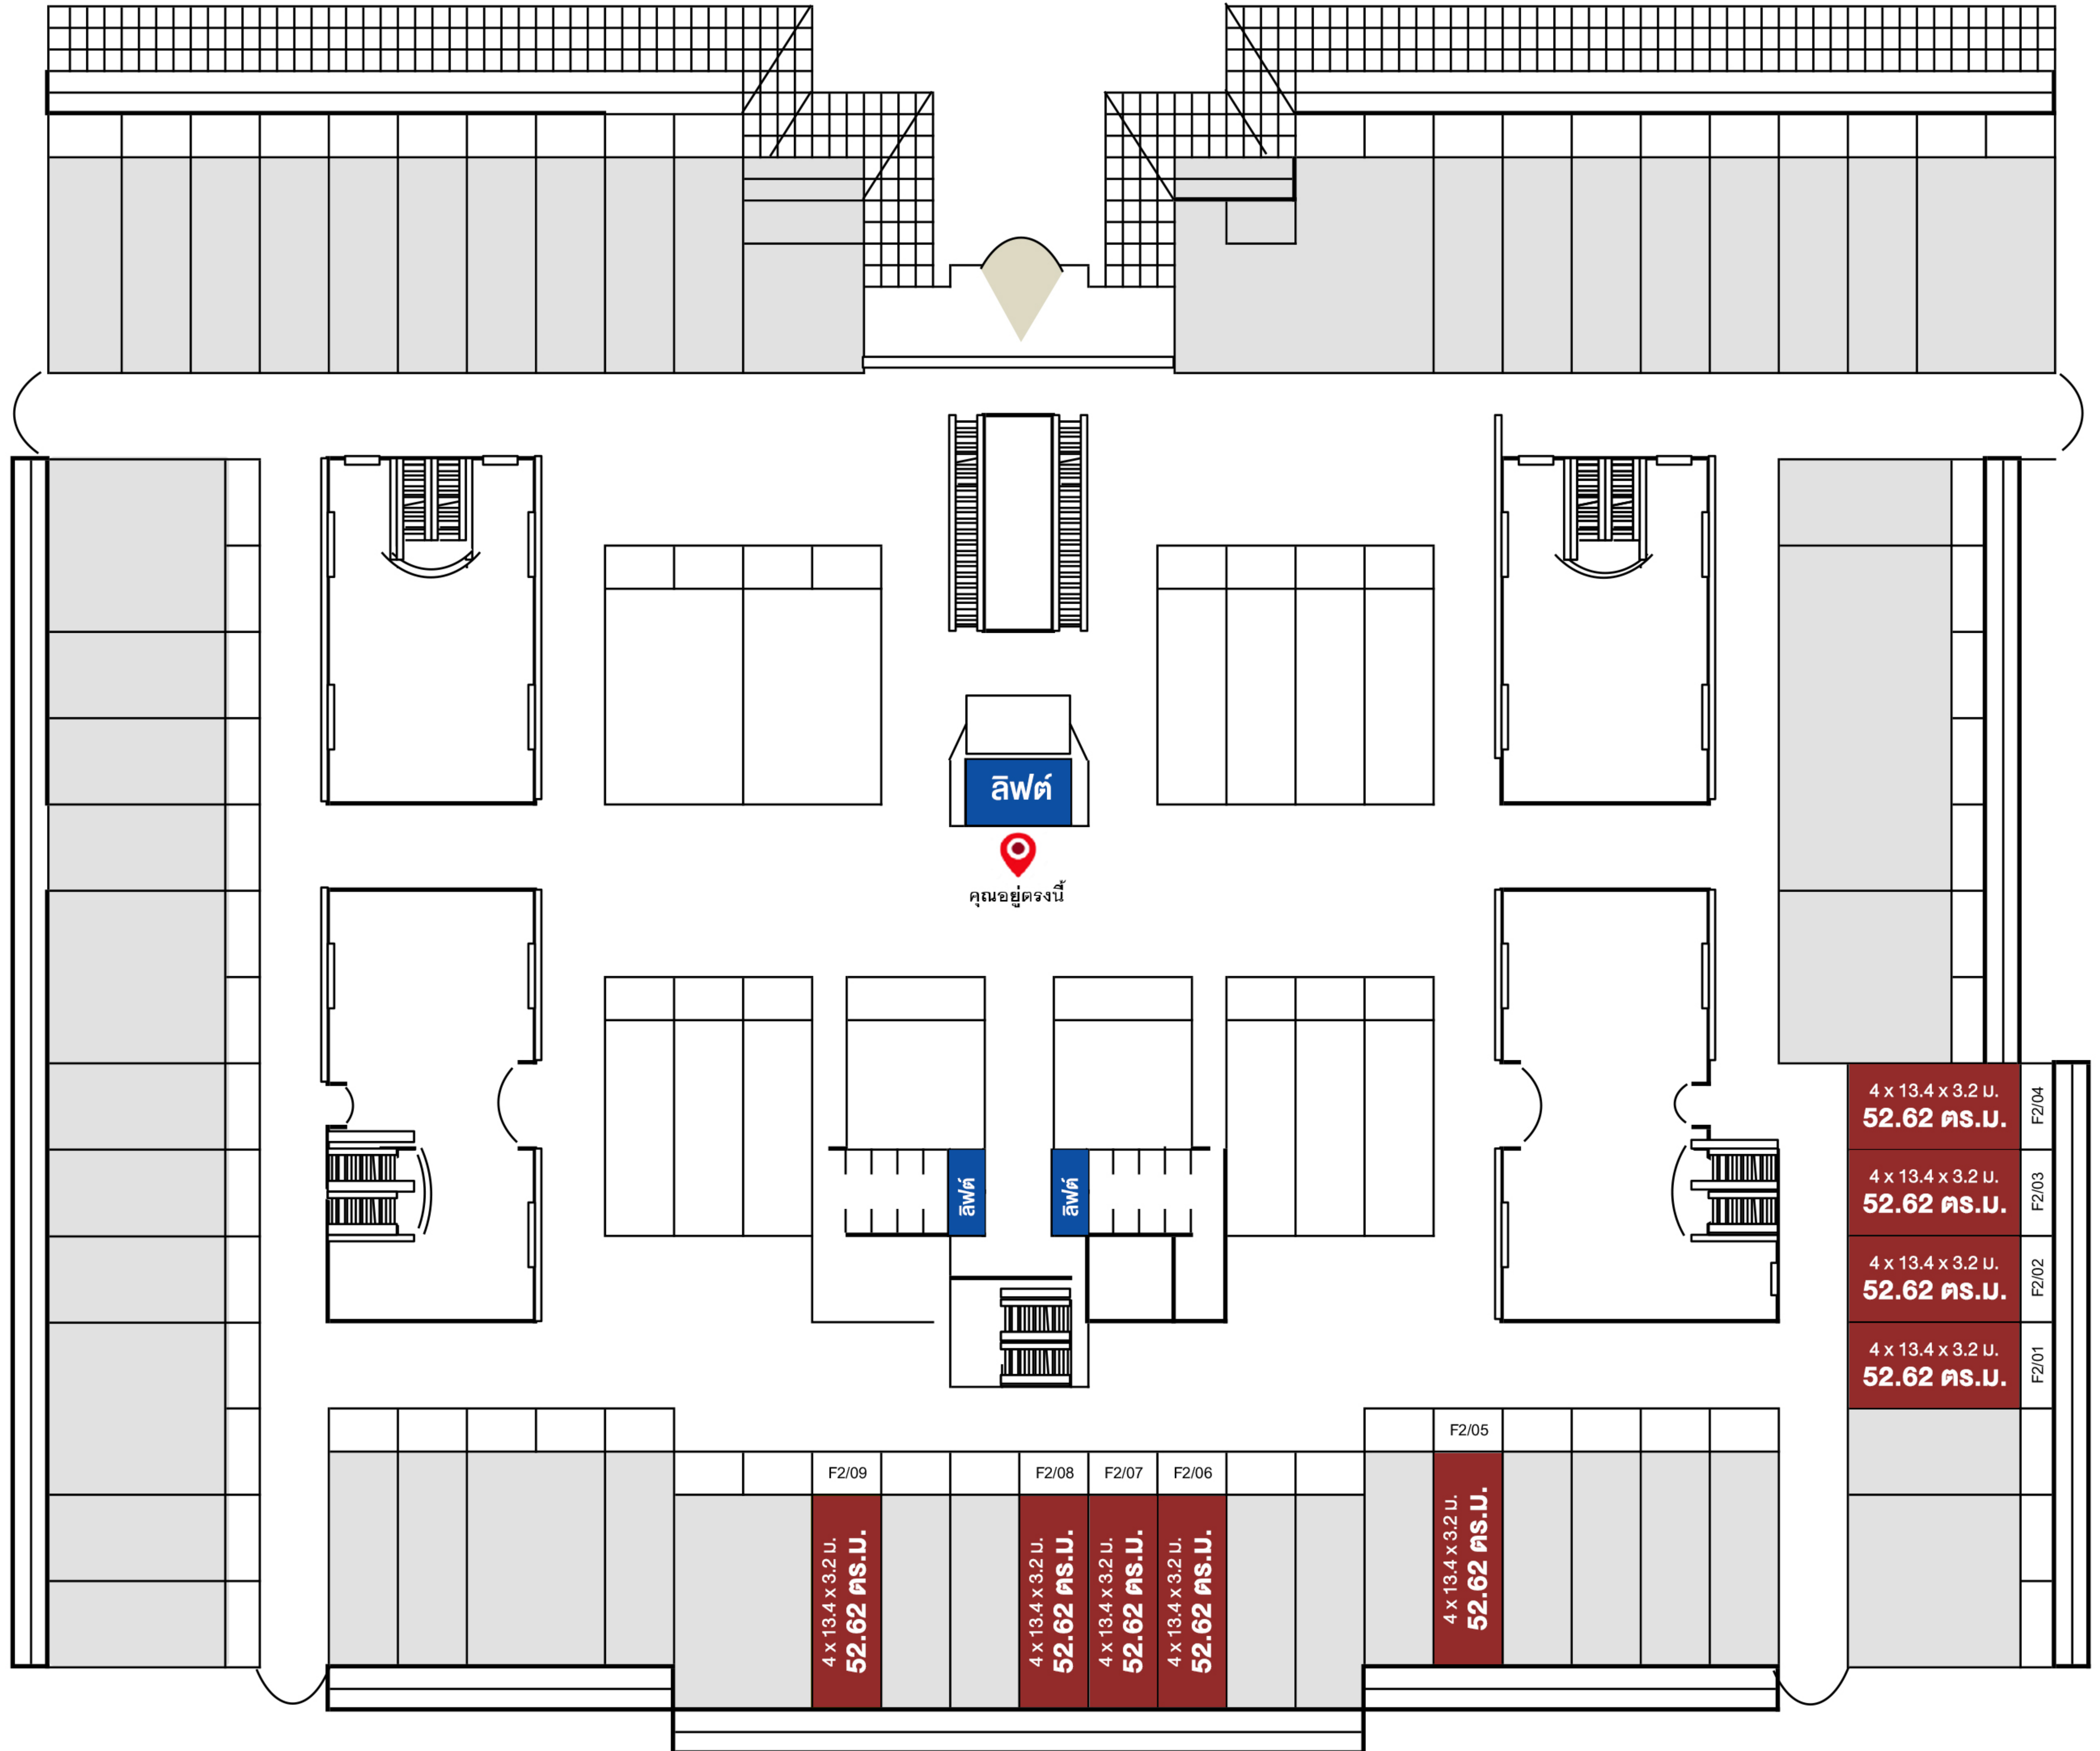

# แผนผังแสดงห้องชุด Plaza Floor 1

4 x 12.3 x 2.8 ม.  
64.77 ตร.ม.

F1/01

# แผนผังแสดงห้องชุด Plaza Floor 2

# แผนผังแสดงห้องชุด Plaza Floor 3